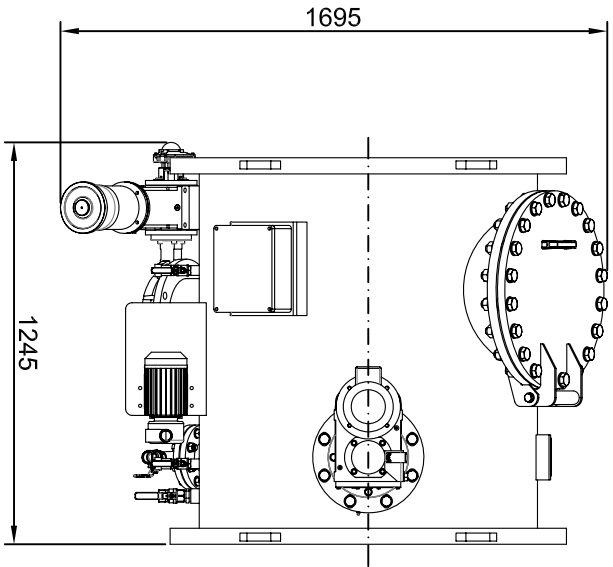

- 1.- INLET DN-1000
- 2.- OUTLET DN-1000
- 3.- DRAIN FLANGE DN-200

FECHA	NOMBRE	ESCALA
12/1/2012	J.M.B.	DIN A3
12/1/2012	J.M.B.	
12/1/2012	J.M.B.	

FMA-6040

Número de plano	Sustituye a	 Polig. Industrial Ameriterra MONZON (Huesca) www.stf-filtros.com
FMA-6040	Sustituido por	