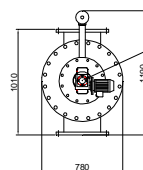

SPRINKLER IRRIGATION ALQUEVA (PORTUGAL)

LOCATION	SELMES	
COUNTRY	PORTUGAL	
APPLICATION	SPRINKLER IRRIGATION	
FLOW	4.320 m³/h	2.000 m³/h
FILTRATION DEGREE	1.500 MICRONS	
EQUIPMENT	2 FMA 10214	2 FMA 9014