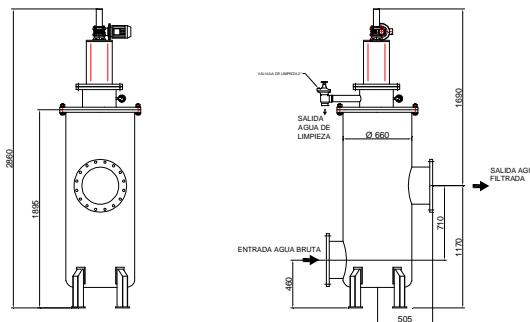

SPRINKLER IRRIGATION ALQUEVA (PORTUGAL)

LOCATION	SELMES	
COUNTRY	PORTUGAL	
APPLICATION	SPRINKLER IRRIGATION	
FLOW	4.320 m³/h	2.000 m³/h
FILTRATION DEGREE	1.500 MICRONS	
EQUIPMENT	2 FMA 10214	2 FMA 9014